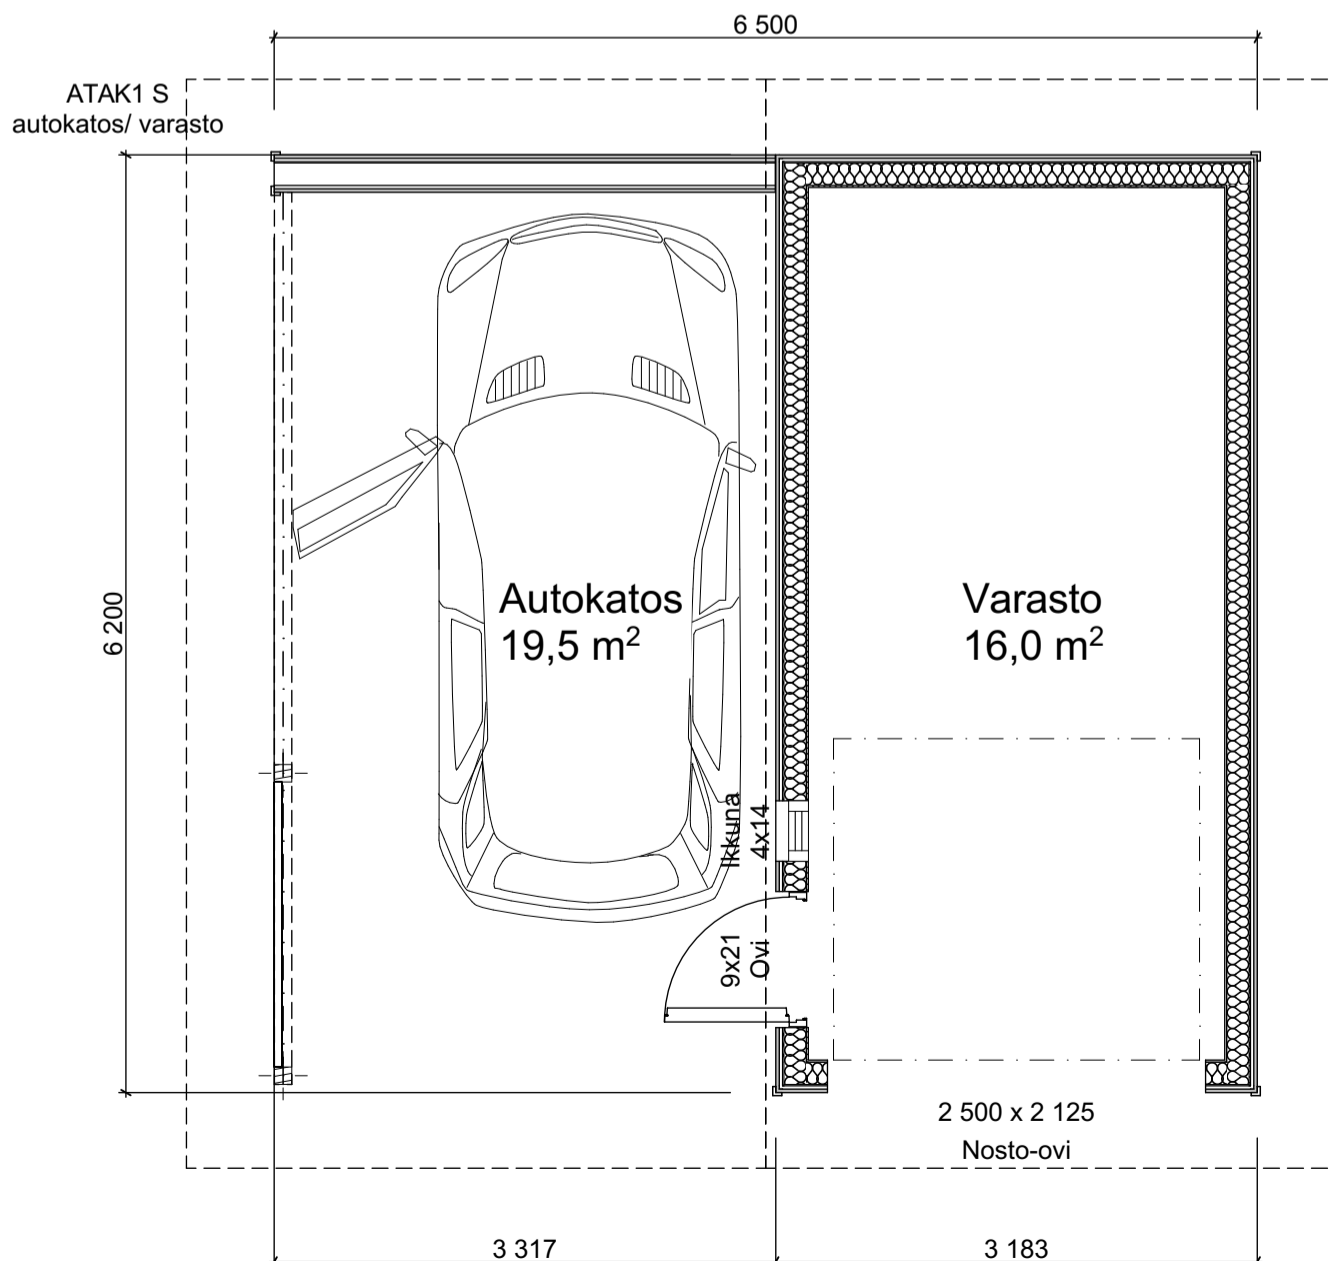

PALOLUOKKA P3

Kokonaisala 40m²

Kerrosala 22,5m²

Tilavuus 80m³

PALOLUOKKA P3

Kokonaisala 40m²

Kerrosala 20m²

Tilavuus 70m³