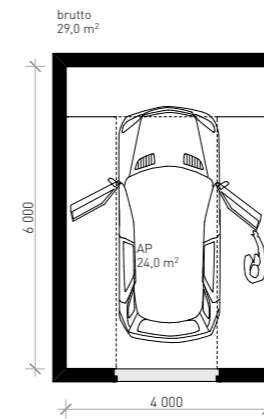

S 3200

M 3800

L 4200

XL 4600

1 ovi auki
+ säilytys

2 ovea auki

2 ovea auki
+ säilytys

S koko on pyörävarasto