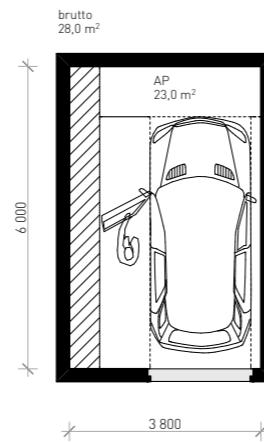

S 3200

M 3800

L 4200

XL 4600

1 ovi auki
+ säilytys

2 ovea auki

2 ovea auki
+ säilytys

S koko on pyörävarasto