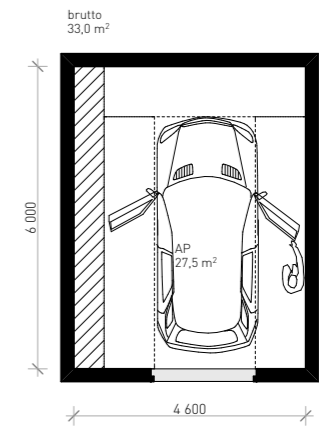

S 3200

M 3800

L 4200

XL 4600

1 ovi auki
+ säilytys

2 ovea auki

2 ovea auki
+ säilytys

S koko on pyörävarasto