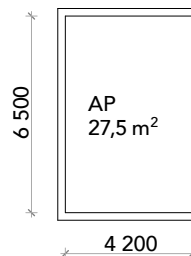

Autotallien koko

Varastot

esim. pyörävarasto,
harrastustila,
työhuone, paja.

S 3200x 6500

Autotallit

M 3800x 6500

L 4200x 6500

XL 4600x 6500