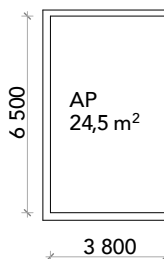

Autotallien koko

Varastot

esim. pyörävarasto,
harrastustila,
työhuone, paja.

S 3200x 6500

Autotallit

M 3800x 6500

L 4200x 6500

XL 4600x 6500