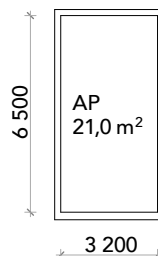

Autotallien koko

Varastot

esim. pyörävarasto,
harrastustila,
työhuone, paja.

S 3200x 6500

Autotallit

M 3800x 6500

L 4200x 6500

XL 4600x 6500