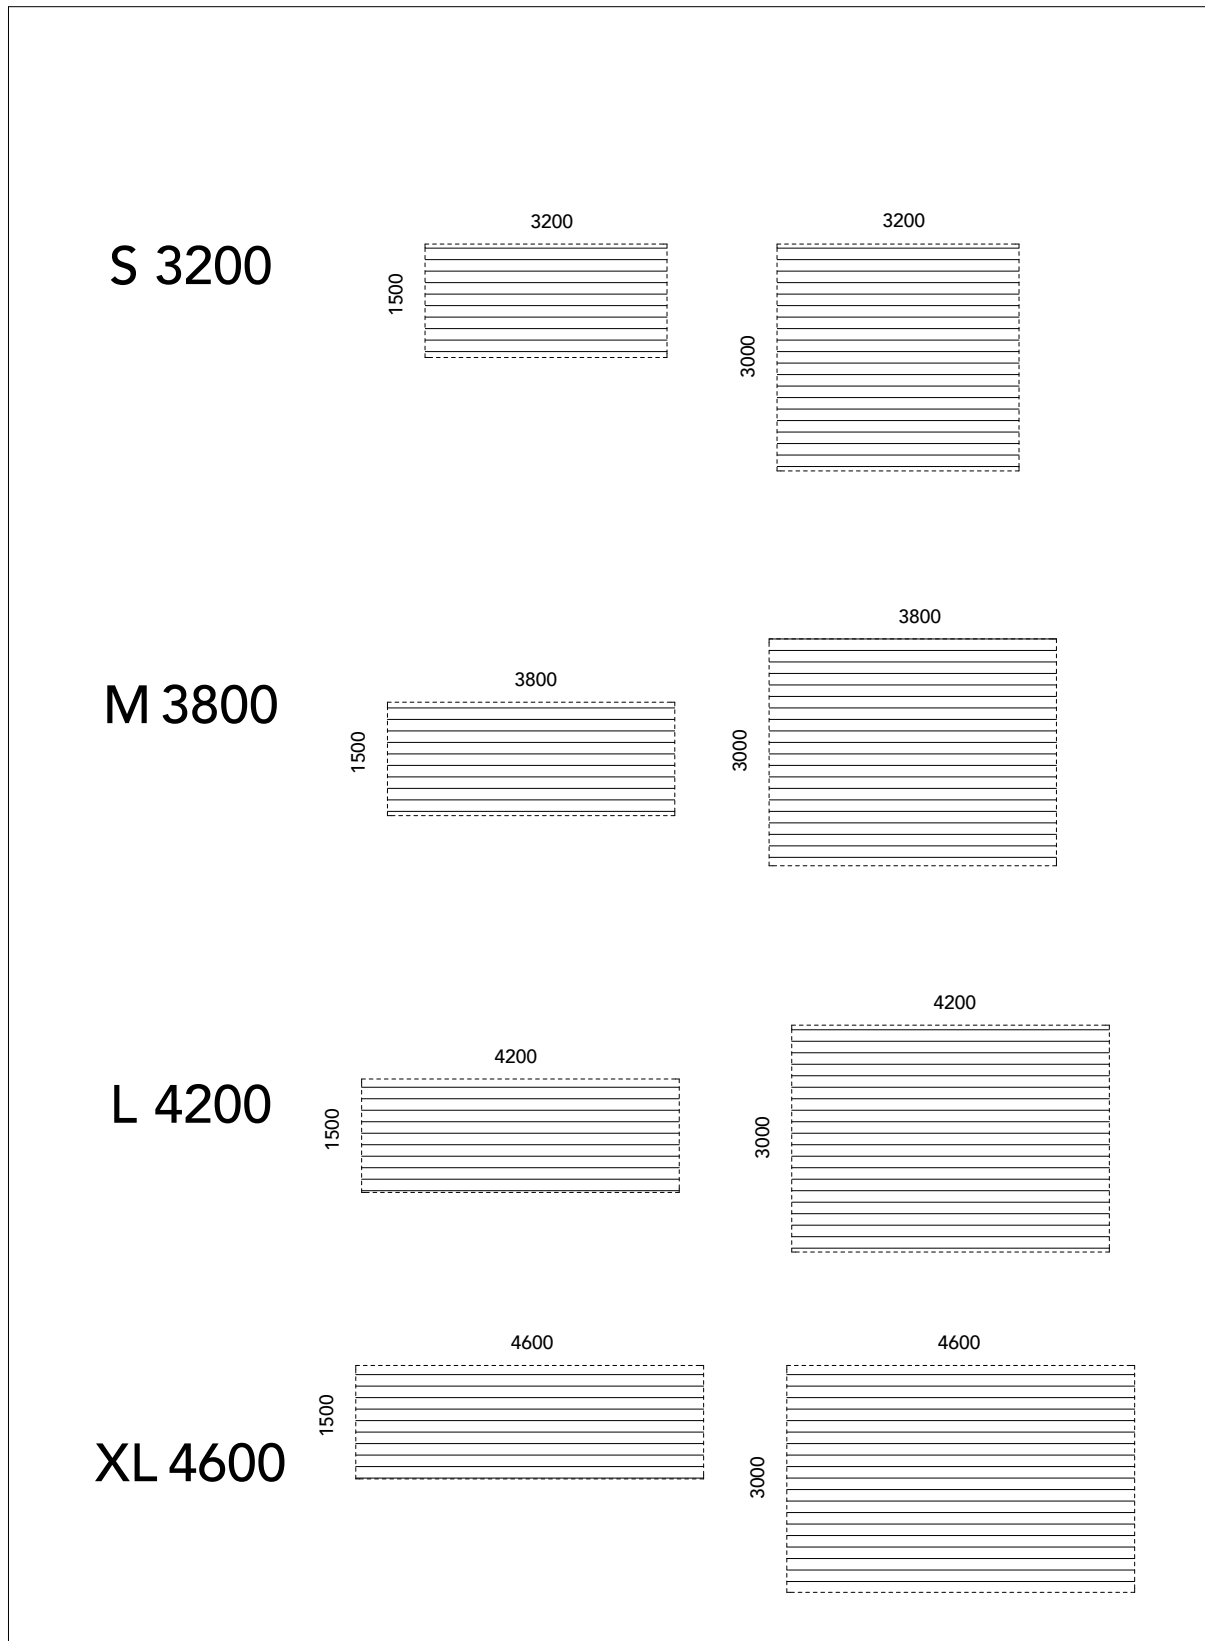

Sisäänkäyntikatokset

S 3200

Autotallit M-XL

M 3800

L 4200

XL 4600

Suunnitelmat 1:100 mittakaavassa

Pohjapiirroksot ovat esimerkkejä,
tilat suunnitellaan tarkemmin kohdekohtaisesti

Terassit

Suunnitelmat 1:100 mittakaavassa

Pohjapiirroksot ovat esimerkkejä,
tilat suunnitellaan tarkemmin kohdekohtaisesti